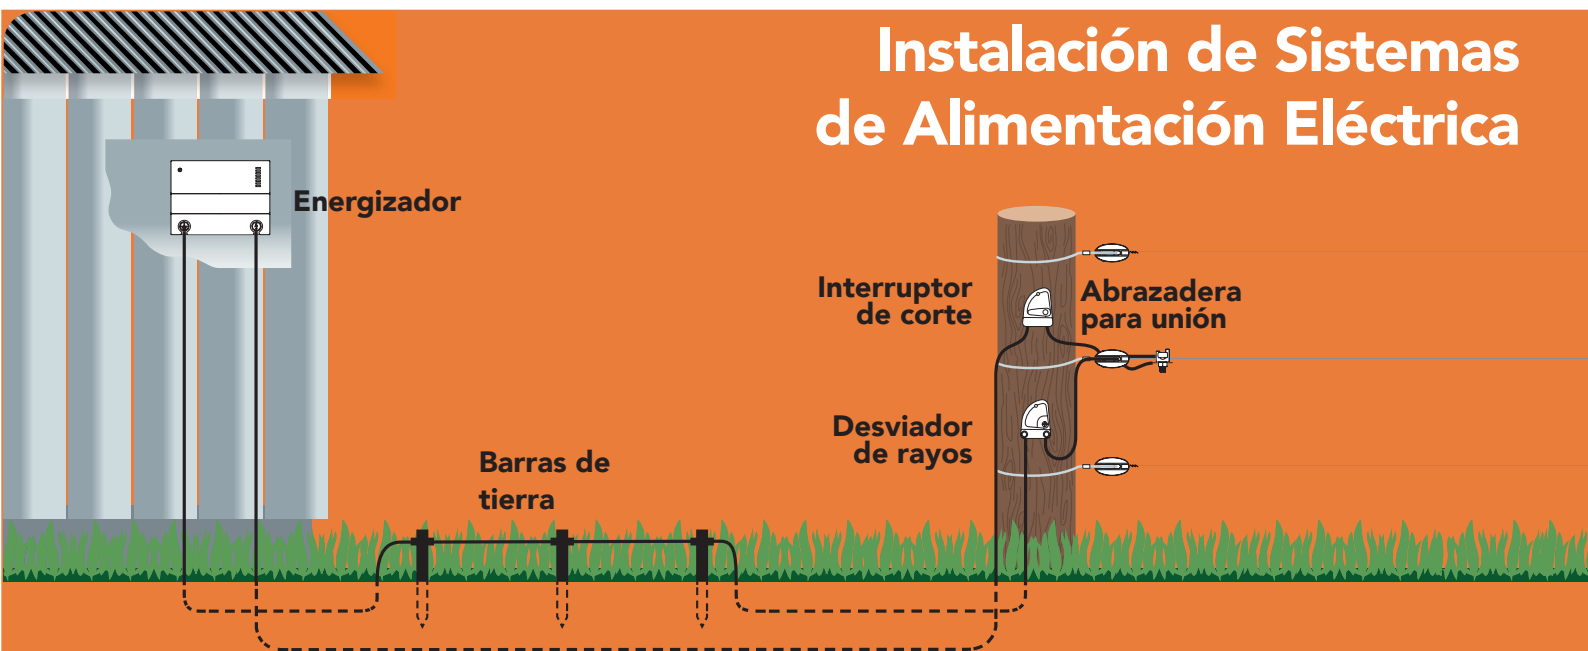

La agricultura puede ser una 'buena vida' pero ciertamente no es fácil.

Siendo él mismo un agricultor, Bill Gallagher Senior, entendió los desafíos de la agricultura y quiso hacerla más fácil al inventar el primer cerco eléctrico de NZ en la década del 30, y lo logró. 75 años después, seguimos en el largo recorrido para hacer, junto a los agricultores, más fácil el trabajo difícil.

Un predio perfectamente garantizado

Todos los productos Gallagher tienen que superar los retos de la agricultura cada día, incluso antes que salgan de la fábrica. Este energizador está experimentando una gran cantidad de variadas y rigurosas pruebas de estrés medioambiental, con el objetivo de comprobar que puede funcionar bajo las condiciones más severas.